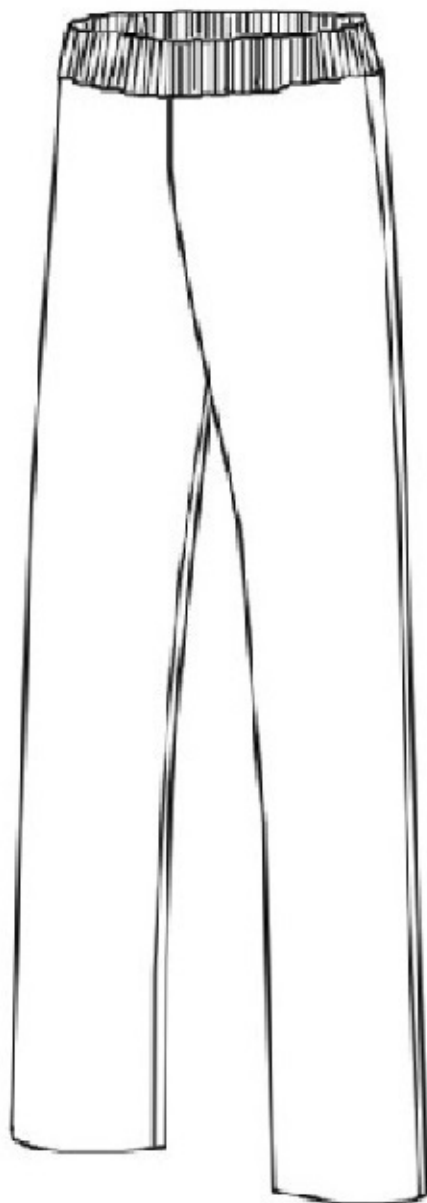

CONTORNO CINTURA

LARGO TOTAL

CONTORNO CINTURA MEDIDA ESTIRADA Y SIN ESTIRAR	LARGO TOTAL
T.1 50 / 40 cm	T.1 46 cm
T.2 56 / 44 cm	T.2 54 cm
T.3 58 / 45 cm	T.3 59 cm
T.4 59 / 46 cm	T.4 65 cm
T.6 62 / 50 cm	T.6 74 cm
T.8 66 / 52 cm	T.8 77 cm
T.10 70 / 56 cm	T.10 81 cm
T.12 74 / 60 cm	T.12 87 cm
T.14 78 / 62 cm	T.14 93 cm
T.16 80 / 64 cm	T.16 95 cm
T.S 82 / 66 cm	T.S 97 cm
T.M 88 / 68 cm	T.M 100 cm
T.L 94 / 70 cm	T.L 105 cm
T.XL 98 / 72 cm	T.XL 109 cm
T.XXL 102 / 72 cm	T.XXL 110 cm